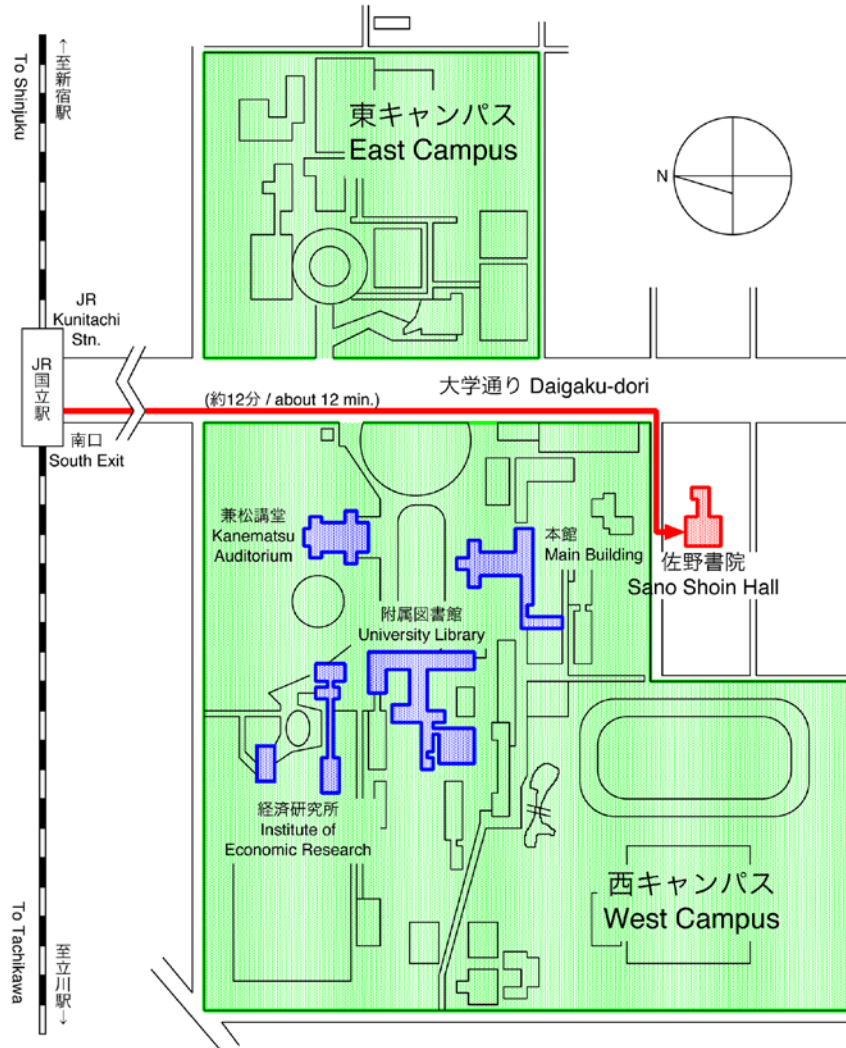

佐野書院 案内図 Route to Sano Shoin Hall

JR 中央線国立駅南口より徒歩約12分
About 12 minutes walk from the South Exit of
JR Kunitachi station

一橋大学 佐野書院
〒186-0004 東京都国立市中2-17-35
電話(042)577-5230